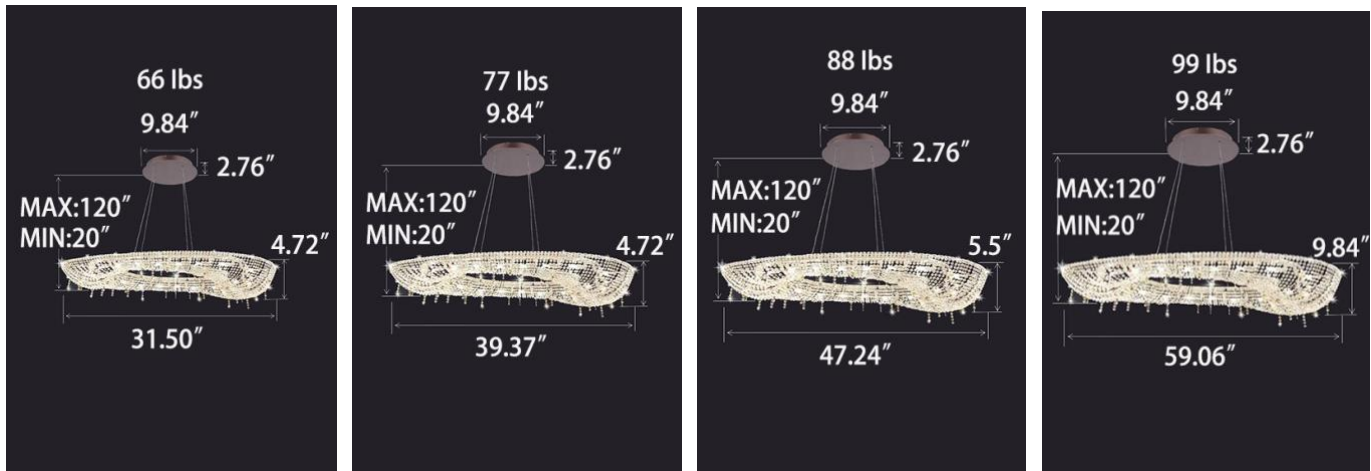

## LUMEN OUTPUT

| Model Number | Size         | Wattage | Kevin Temp field Selectable            | Delivered Lumen |
|--------------|--------------|---------|--|-----------------|
| SB-A501A     | 31.50"X4.72" | 40W     | 2700K/3500K/3500K<br>3000K/3500K/4000K | 2120 lm         |
|              | 39.37"X4.72" | 50W     | 2700K/3500K/3500K<br>3000K/3500K/4000K | 2650 lm         |
|              | 47.24"X4.72" | 60W     | 2700K/3500K/3500K<br>3000K/3500K/4000K | 3180 lm         |
|              | 59.06"X4.72" | 70W     | 2700K/3500K/3500K<br>3000K/3500K/4000K | 3710 lm         |

## DIMENSIONS & WEIGHTS: Canopy Size for ZigBee & DMX: 15.75" x 2.76"