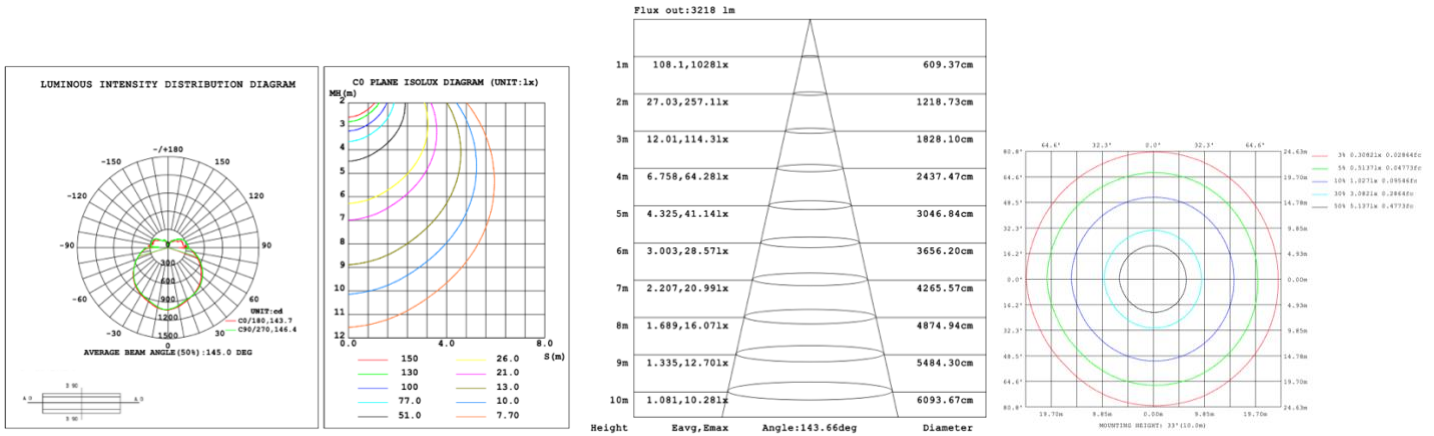

23.62" 30W @ 4000K

31.50" 40W @ 4000K

39.37" 50W @ 4000K

47.24" 60W @ 4000K

59.06" 70W @ 4000K

70.87" 80W @ 4000K