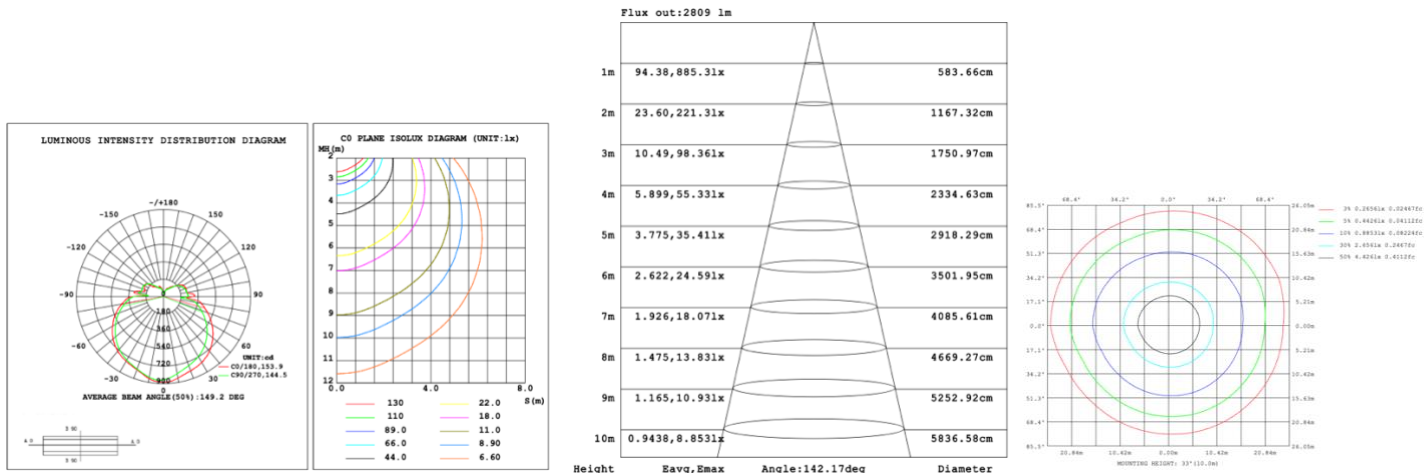

23.62" 30W @ 4000K

31.50" 40W @ 4000K

39.37" 50W @ 4000K

47.24" 60W @ 4000K

59.06" 70W @ 4000K

70.87" 80W @ 4000K