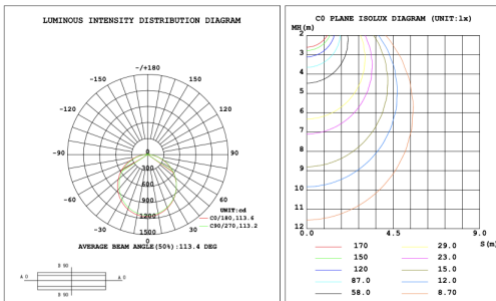

59.06" 70W @ 4000K