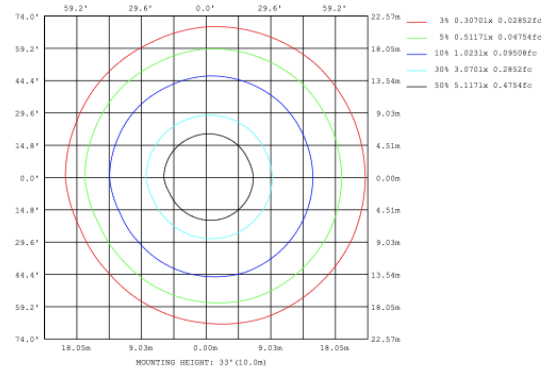

47.24" 60W @ 4000K