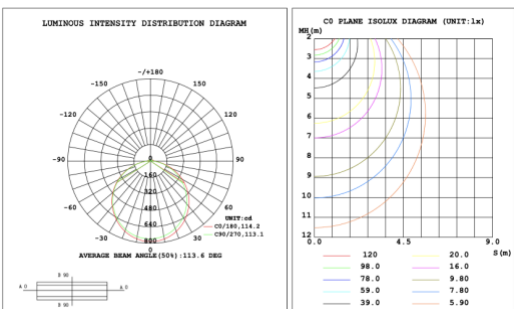

**31.50" 40W @ 4000K**

**39.37" 50W @ 4000K**