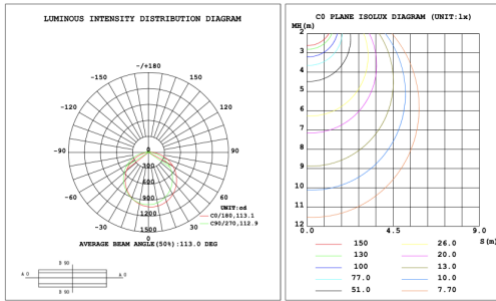

47.24" 60W @ 4000K