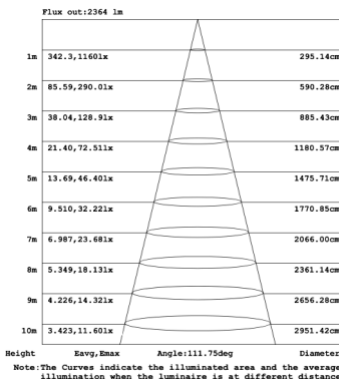

59.06" 70W @ 4000K