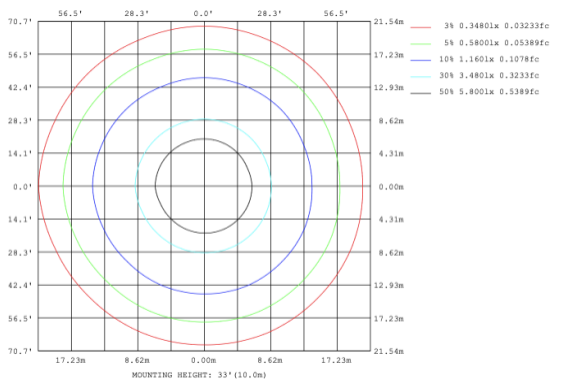

59.06" 70W @ 4000K