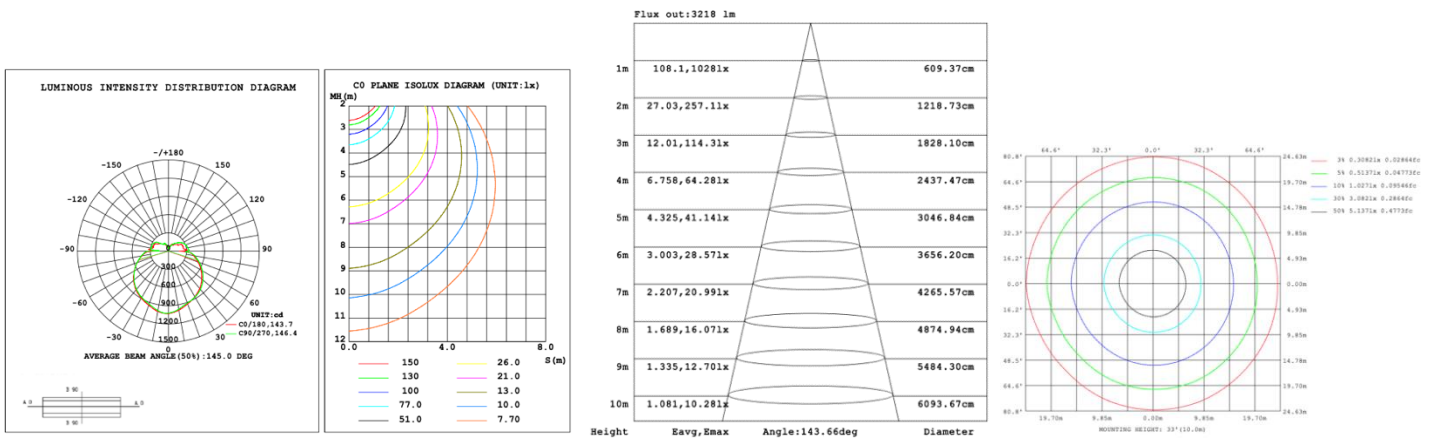

15.75" 20W @ 4000K

23.62" 30W @ 4000K

31.50" 40W @ 4000K

39.37" 50W @ 4000K

47.24" 60W @ 4000K

59.06" 70W @ 4000K

70.87" 80W @ 4000K