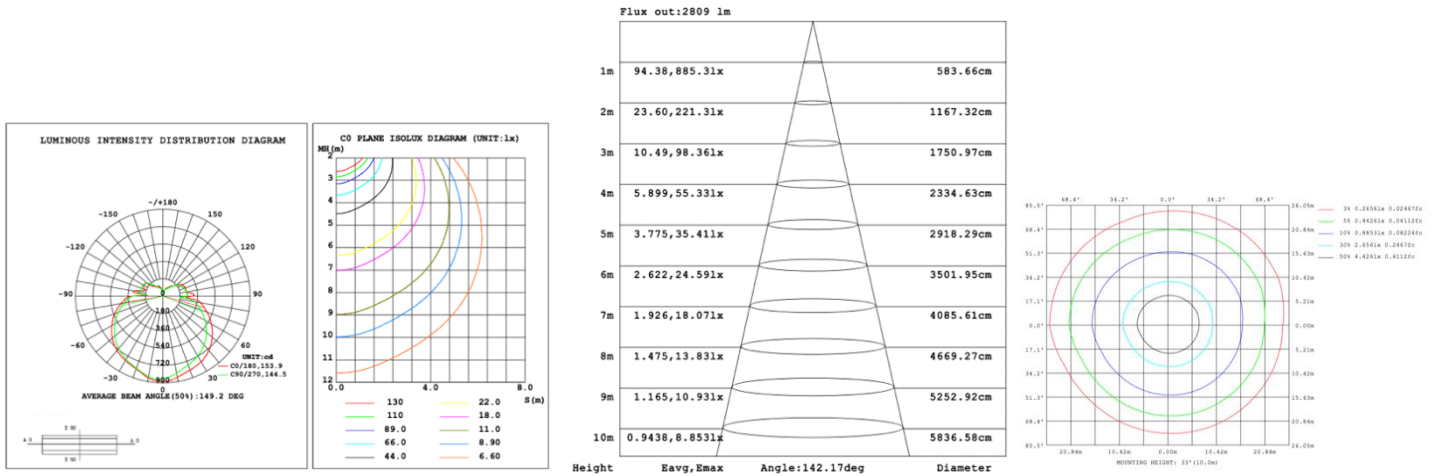

15.75" 20W @ 4000K

23.62" 30W @ 4000K

31.50" 40W @ 4000K

39.37" 50W @ 4000K

47.24" 60W @ 4000K

59.06" 70W @ 4000K

70.87" 80W @ 4000K