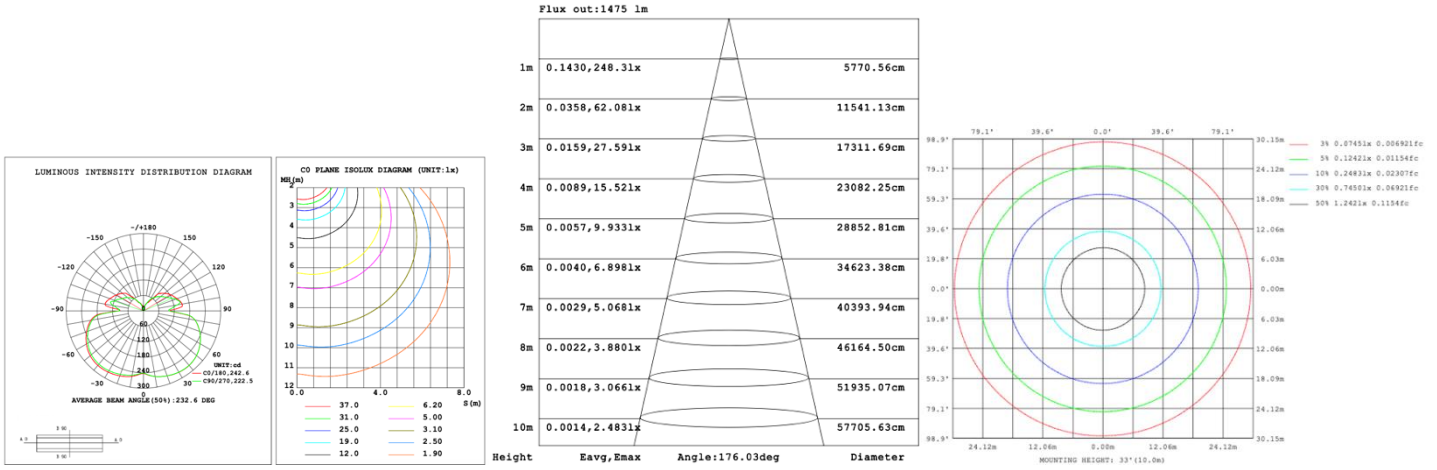

15.75" 20W @ 4000K

23.62" 30W @ 4000K

31.50" 40W @ 4000K

39.37" 50W @ 4000K

47.24" 60W @ 4000K

59.06" 70W @ 4000K

70.87" 80W @ 4000K