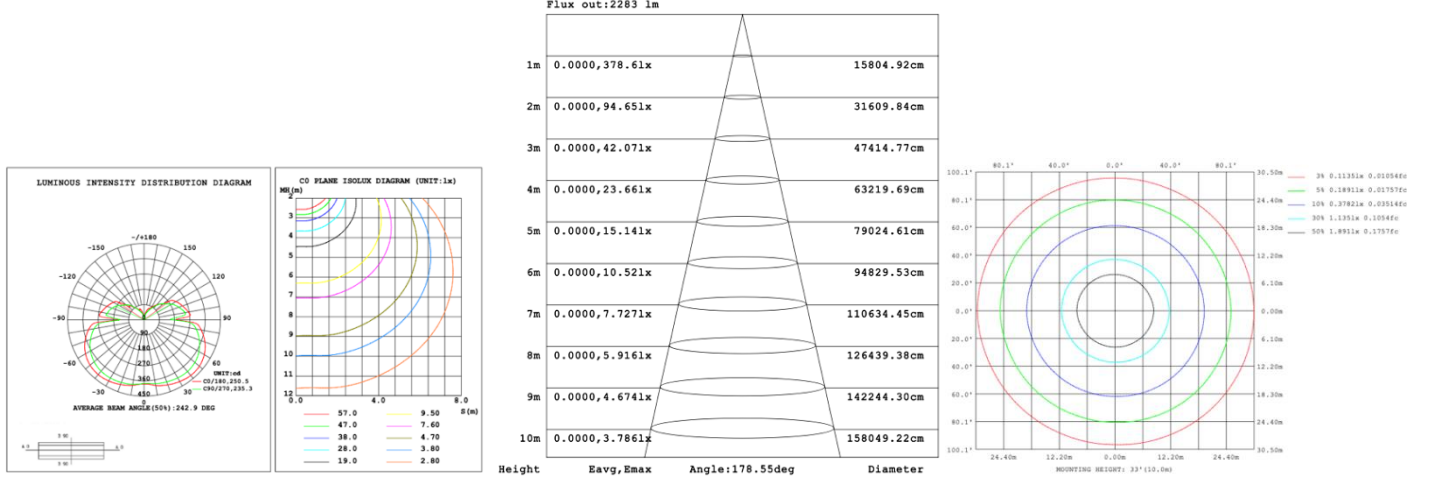

15.75" 20W @ 4000K

23.62" 30W @ 4000K

31.50" 40W @ 4000K

39.37" 50W @ 4000K

47.24" 60W @ 4000K

59.06" 70W @ 4000K

70.87" 80W @ 4000K