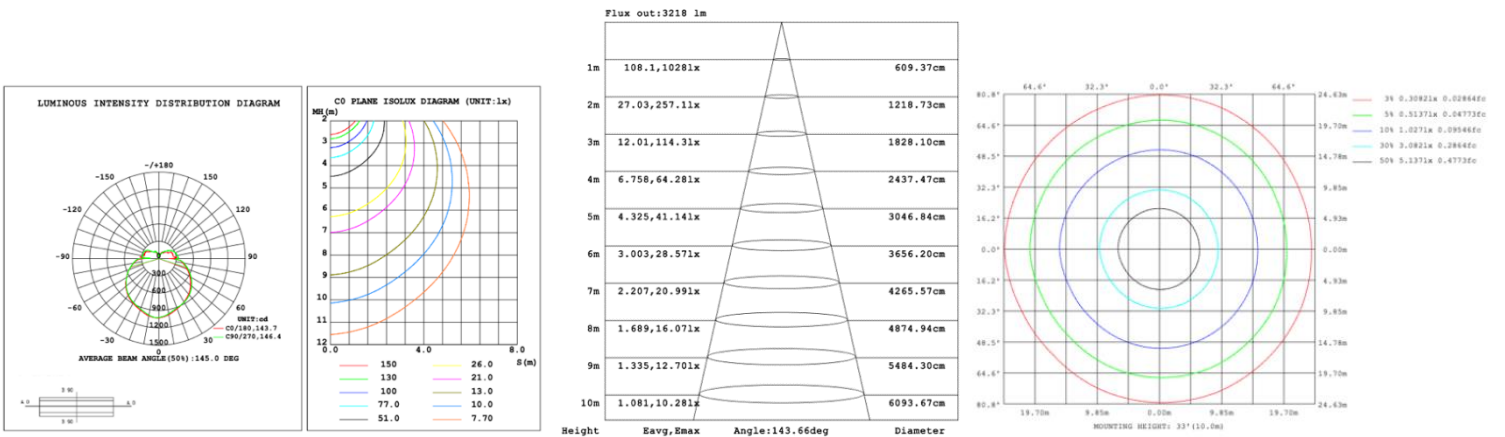

31.50" 40W @ 4000K

39.37" 50W @ 4000K

47.24" 60W @ 4000K

59.06" 70W @ 4000K

70.87" 80W @ 4000K