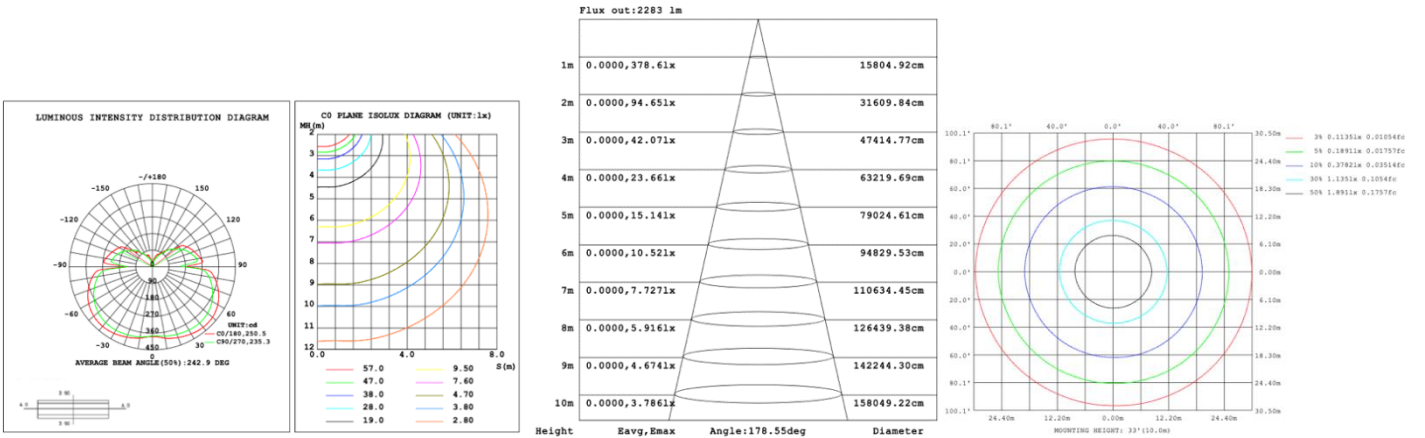

15.75" 20W @ 4000K

23.62" 30W @ 4000K

31.50" 40W @ 4000K

39.37" 50W @ 4000K

47.24" 60W @ 4000K

59.06" 70W @ 4000K

70.87" 80W @ 4000K