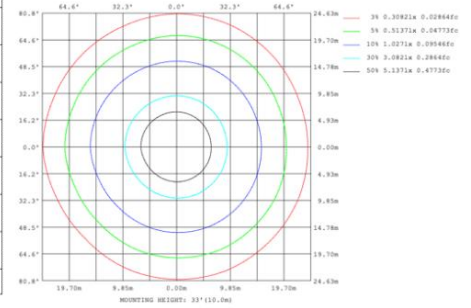

15.75" 20W @ 4000K

23.62" 30W @ 4000K

31.50" 40W @ 4000K

39.37" 50W @ 4000K

47.24" 60W @ 4000K

59.06" 70W @ 4000K

70.87" 80W @ 4000K