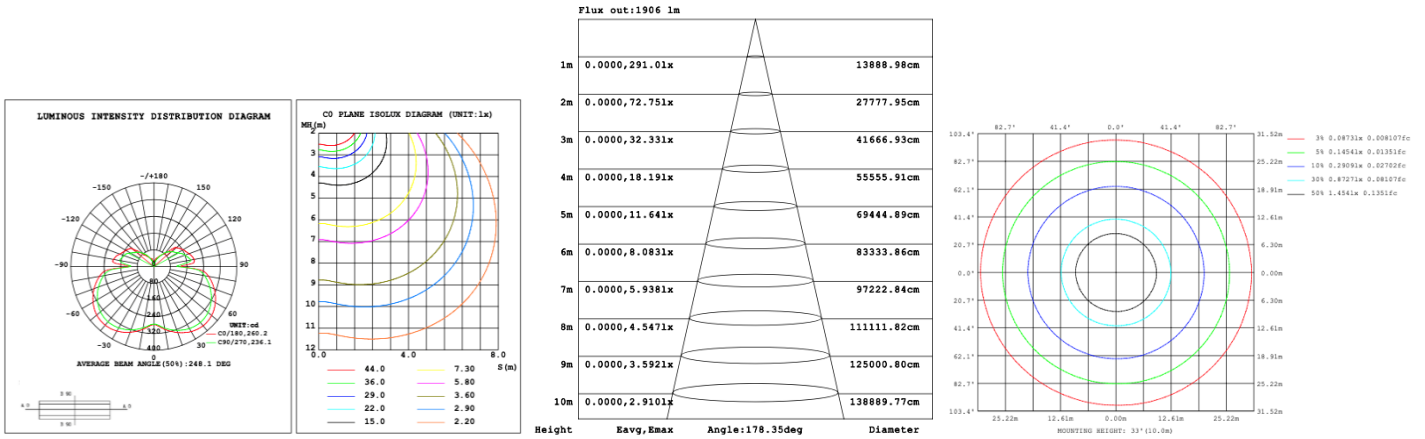

15.75" 20W @ 4000K

23.62" 30W @ 4000K

31.50" 40W @ 4000K

39.37" 50W @ 4000K

47.24" 60W @ 4000K

59.06" 70W @ 4000K

70.87" 80W @ 4000K