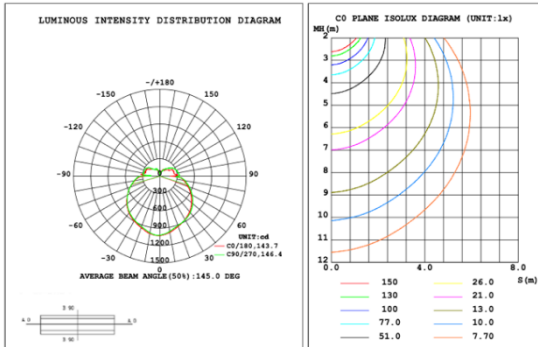

15.75" 20W @ 4000K

23.62" 30W @ 4000K

31.50" 40W @ 4000K

39.37" 50W @ 4000K

47.24" 60W @ 4000K

59.06" 70W @ 4000K

70.87" 80W @ 4000K