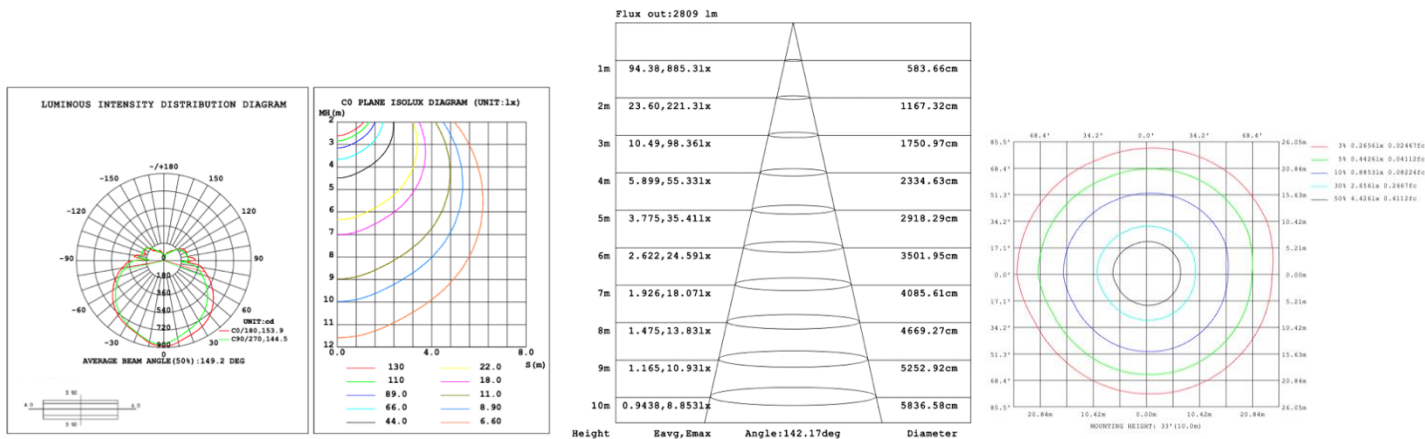

15.75" 20W @ 4000K

23.62" 30W @ 4000K

31.50" 40W @ 4000K

39.37" 50W @ 4000K

47.24" 60W @ 4000K

59.06" 70W @ 4000K

70.87" 80W @ 4000K