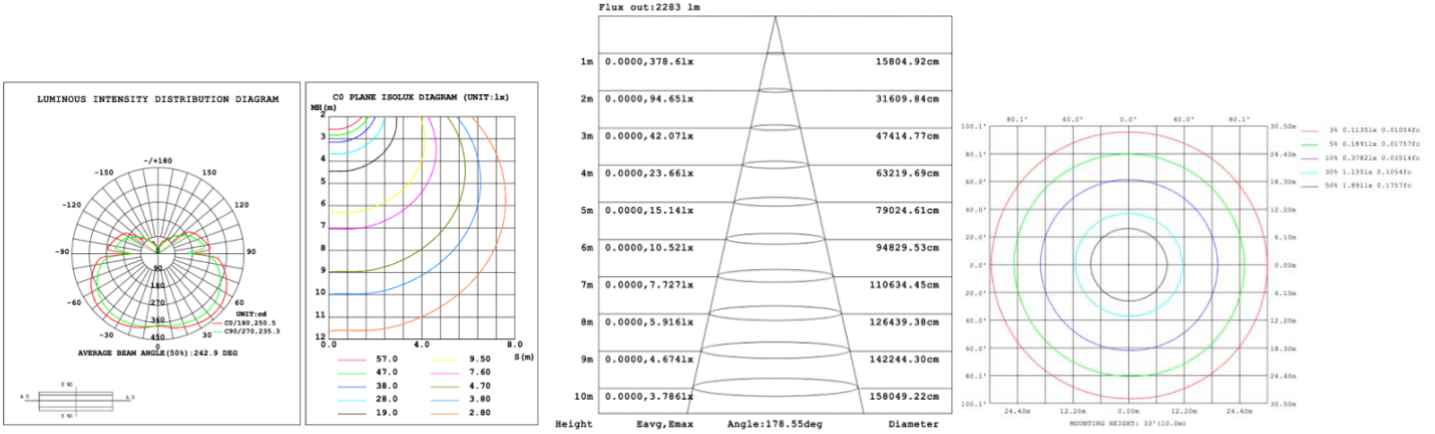

23.62" 30W @ 4000K

31.50" 40W @ 4000K

39.37" 50W @ 4000K

47.24" 60W @ 4000K

59.06" 70W @ 4000K

70.87" 80W @ 4000K