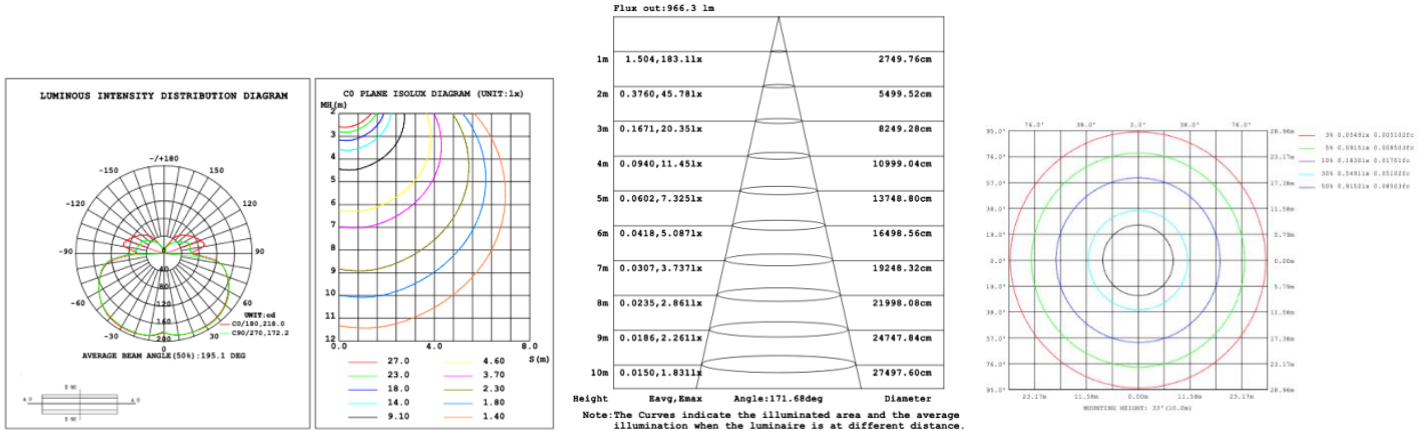

23.62" 30W @ 4000K

31.50" 40W @ 4000K

39.37" 50W @ 4000K

47.24" 60W @ 4000K

59.06" 70W @ 4000K

70.87" 80W @ 4000K