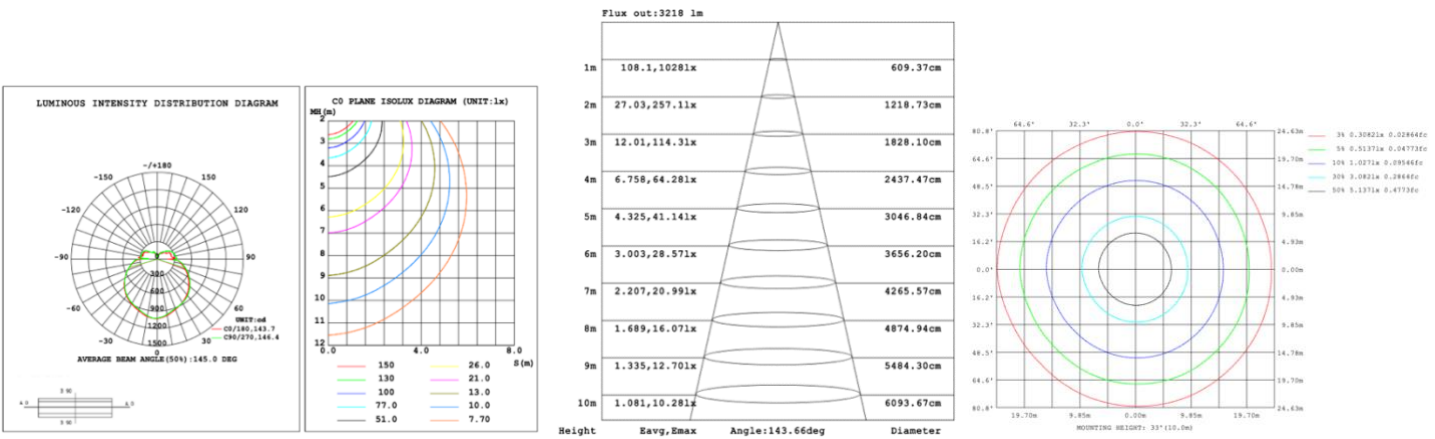

23.62" 30W @ 4000K

31.50" 40W @ 4000K

39.37" 50W @ 4000K

47.24" 60W @ 4000K

59.06" 70W @ 4000K

70.87" 80W @ 4000K