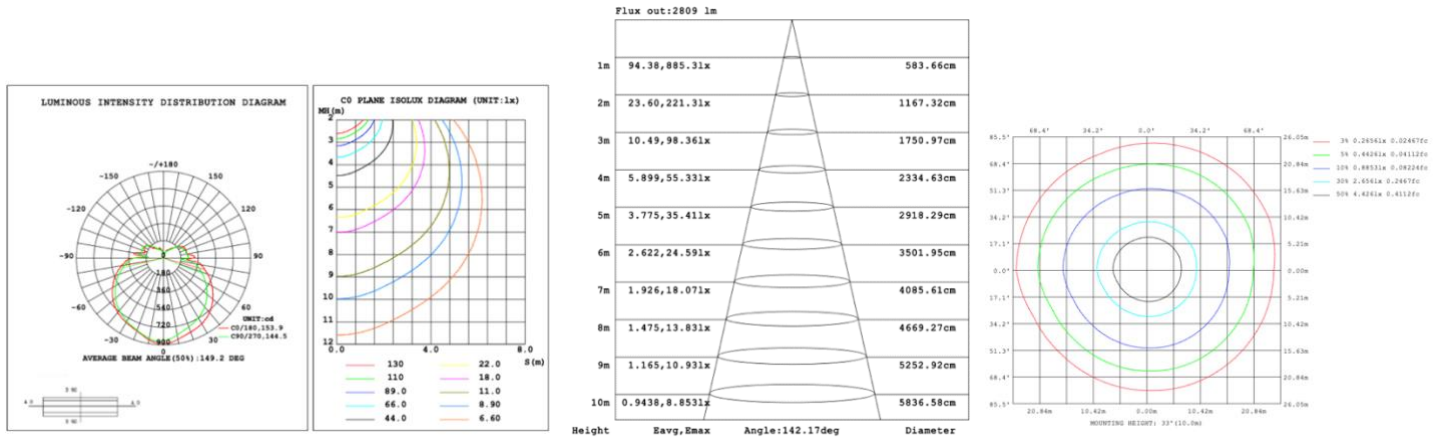

23.62" 30W @ 4000K

31.50" 40W @ 4000K

39.37" 50W @ 4000K

47.24" 60W @ 4000K

59.06" 70W @ 4000K

70.87" 80W @ 4000K