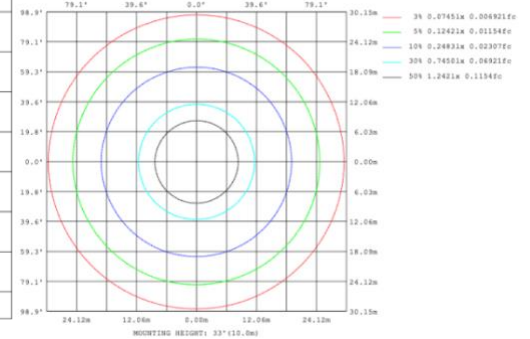

15.75\"/>

23.62" 30W @ 4000K

Flux out:1475 lm

Height	Eavg,Emax	Angle:176.03deg	Diameter
1m	0.1430,248.31lx		5770.56cm
2m	0.0358,62.08lx		11541.13cm
3m	0.0159,27.59lx		17311.69cm
4m	0.0089,15.52lx		23082.25cm
5m	0.0057,9.93lx		28852.81cm
6m	0.0040,6.89lx		34623.38cm
7m	0.0029,5.06lx		40393.94cm
8m	0.0022,3.88lx		46164.50cm
9m	0.0018,3.06lx		51935.07cm
10m	0.0014,2.48lx		57705.63cm

31.50" 40W @ 4000K

Flux out:1906 lm

Height	Eavg,Emax	Angle:178.35deg	Diameter
1m	0.0000,291.01lx		13888.98cm
2m	0.0000,72.75lx		27777.95cm
3m	0.0000,32.33lx		41666.93cm
4m	0.0000,18.19lx		55555.91cm
5m	0.0000,11.64lx		69444.89cm
6m	0.0000,8.08lx		83333.86cm
7m	0.0000,5.93lx		97222.84cm
8m	0.0000,4.54lx		111111.82cm
9m	0.0000,3.59lx		125000.80cm
10m	0.0000,2.91lx		138889.77cm

39.37" 50W @ 4000K

Flux out:2283 lm

Height	Eavg,Emax	Angle:178.55deg	Diameter
1m	0.0000,378.61lx		15804.92cm
2m	0.0000,94.65lx		31609.84cm
3m	0.0000,42.07lx		47414.77cm
4m	0.0000,23.66lx		63219.69cm
5m	0.0000,15.14lx		79024.61cm
6m	0.0000,10.52lx		94829.53cm
7m	0.0000,7.72lx		110634.45cm
8m	0.0000,5.91lx		126439.38cm
9m	0.0000,4.67lx		142244.30cm
10m	0.0000,3.78lx		158049.22cm