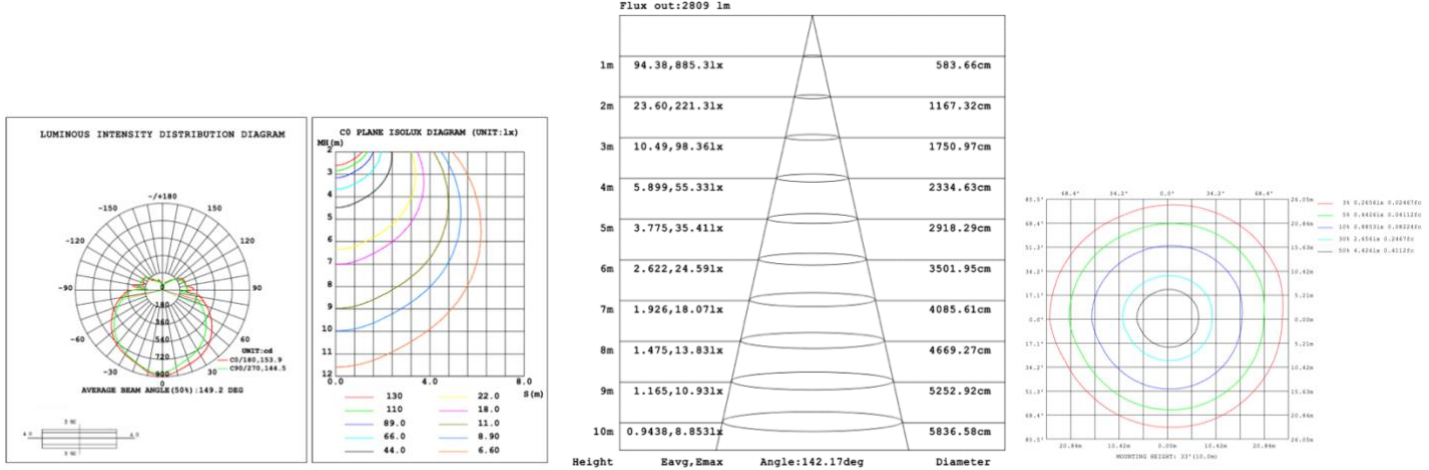

47.24" 60W @ 4000K