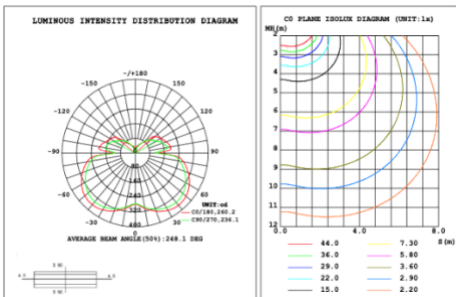

15.75\"/>

23.62" 30W @ 4000K

Flux out:1475 lm

Height	Eavg,Emax	Angle:176.03deg	Diameter
1m	0.1430,248.31lx		5770.56cm
2m	0.0358,62.08lx		11541.13cm
3m	0.0159,27.59lx		17311.69cm
4m	0.0089,15.52lx		23082.25cm
5m	0.0057,9.93lx		28852.81cm
6m	0.0040,6.89lx		34623.38cm
7m	0.0029,5.06lx		40393.94cm
8m	0.0022,3.88lx		46164.50cm
9m	0.0018,3.06lx		51935.07cm
10m	0.0014,2.48lx		57705.63cm

31.50" 40W @ 4000K

Flux out:1906 lm

Height	Eavg,Emax	Angle:178.35deg	Diameter
1m	0.0000,291.01lx		13888.98cm
2m	0.0000,72.75lx		27777.95cm
3m	0.0000,32.33lx		41666.93cm
4m	0.0000,18.19lx		55555.91cm
5m	0.0000,11.64lx		69444.89cm
6m	0.0000,8.08lx		83333.86cm
7m	0.0000,5.93lx		97222.84cm
8m	0.0000,4.54lx		111111.82cm
9m	0.0000,3.59lx		125000.80cm
10m	0.0000,2.91lx		138889.77cm

39.37" 50W @ 4000K

Flux out:2283 lm

Height	Eavg,Emax	Angle:178.55deg	Diameter
1m	0.0000,378.61lx		15804.92cm
2m	0.0000,94.65lx		31609.84cm
3m	0.0000,42.07lx		47414.77cm
4m	0.0000,23.66lx		63219.69cm
5m	0.0000,15.14lx		79024.61cm
6m	0.0000,10.52lx		94829.53cm
7m	0.0000,7.72lx		110634.45cm
8m	0.0000,5.91lx		126439.38cm
9m	0.0000,4.67lx		142244.30cm
10m	0.0000,3.78lx		158049.22cm