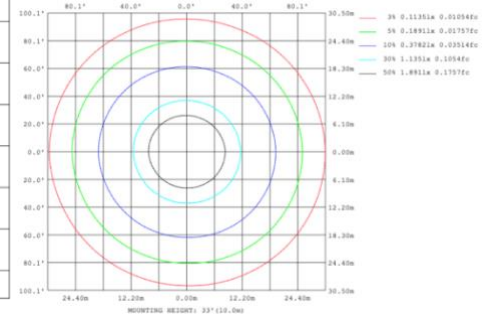

15.75\"/>

23.62" 30W @ 4000K

Flux out:1475 lm

Height	Eavg,Emax	Angle:176.03deg	Diameter
1m	0.1430,248.31lx		5770.56cm
2m	0.0358,62.08lx		11541.13cm
3m	0.0159,27.59lx		17311.69cm
4m	0.0089,15.52lx		23082.25cm
5m	0.0057,9.93lx		28852.81cm
6m	0.0040,6.89lx		34623.38cm
7m	0.0029,5.06lx		40393.94cm
8m	0.0022,3.88lx		46164.50cm
9m	0.0018,3.06lx		51935.07cm
10m	0.0014,2.48lx		57705.63cm

31.50" 40W @ 4000K

Flux out:1906 lm

Height	Eavg,Emax	Angle:178.35deg	Diameter
1m	0.0000,291.01lx		13888.98cm
2m	0.0000,72.75lx		27777.95cm
3m	0.0000,32.33lx		41666.93cm
4m	0.0000,18.19lx		55555.91cm
5m	0.0000,11.64lx		69444.89cm
6m	0.0000,8.08lx		83333.86cm
7m	0.0000,5.93lx		97222.84cm
8m	0.0000,4.54lx		111111.82cm
9m	0.0000,3.59lx		125000.80cm
10m	0.0000,2.91lx		138889.77cm

39.37" 50W @ 4000K

Flux out:2283 lm

Height	Eavg,Emax	Angle:178.55deg	Diameter
1m	0.0000,378.61lx		15804.92cm
2m	0.0000,94.65lx		31609.84cm
3m	0.0000,42.07lx		47414.77cm
4m	0.0000,23.66lx		63219.69cm
5m	0.0000,15.14lx		79024.61cm
6m	0.0000,10.52lx		94829.53cm
7m	0.0000,7.72lx		110634.45cm
8m	0.0000,5.91lx		126439.38cm
9m	0.0000,4.67lx		142244.30cm
10m	0.0000,3.78lx		158049.22cm