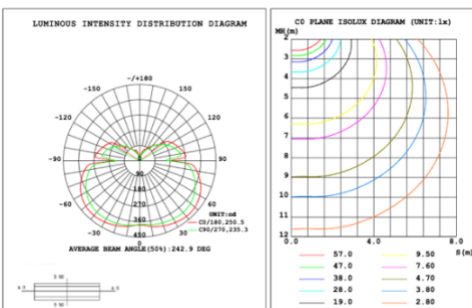

15.75\"/>

23.62" 30W @ 4000K

Flux out:1475 lm

Height	Eavg,Emax	Angle:176.03deg	Diameter
1m	0.1430,248.31lx		5770.56cm
2m	0.0358,62.08lx		11541.13cm
3m	0.0159,27.59lx		17311.69cm
4m	0.0089,15.52lx		23082.25cm
5m	0.0057,9.93lx		28852.81cm
6m	0.0040,6.89lx		34623.38cm
7m	0.0029,5.06lx		40393.94cm
8m	0.0022,3.88lx		46164.50cm
9m	0.0018,3.06lx		51935.07cm
10m	0.0014,2.48lx		57705.63cm

31.50" 40W @ 4000K

Flux out:1906 lm

Height	Eavg,Emax	Angle:178.35deg	Diameter
1m	0.0000,291.01lx		13888.98cm
2m	0.0000,72.75lx		27777.95cm
3m	0.0000,32.33lx		41666.93cm
4m	0.0000,18.19lx		55555.91cm
5m	0.0000,11.64lx		69444.89cm
6m	0.0000,8.08lx		83333.86cm
7m	0.0000,5.93lx		97222.84cm
8m	0.0000,4.54lx		111111.82cm
9m	0.0000,3.59lx		125000.80cm
10m	0.0000,2.91lx		138889.77cm

39.37" 50W @ 4000K

Flux out:2283 lm

Height	Eavg,Emax	Angle:178.55deg	Diameter
1m	0.0000,378.61lx		15804.92cm
2m	0.0000,94.65lx		31609.84cm
3m	0.0000,42.07lx		47414.77cm
4m	0.0000,23.66lx		63219.69cm
5m	0.0000,15.14lx		79024.61cm
6m	0.0000,10.52lx		94829.53cm
7m	0.0000,7.72lx		110634.45cm
8m	0.0000,5.91lx		126439.38cm
9m	0.0000,4.67lx		142244.30cm
10m	0.0000,3.78lx		158049.22cm