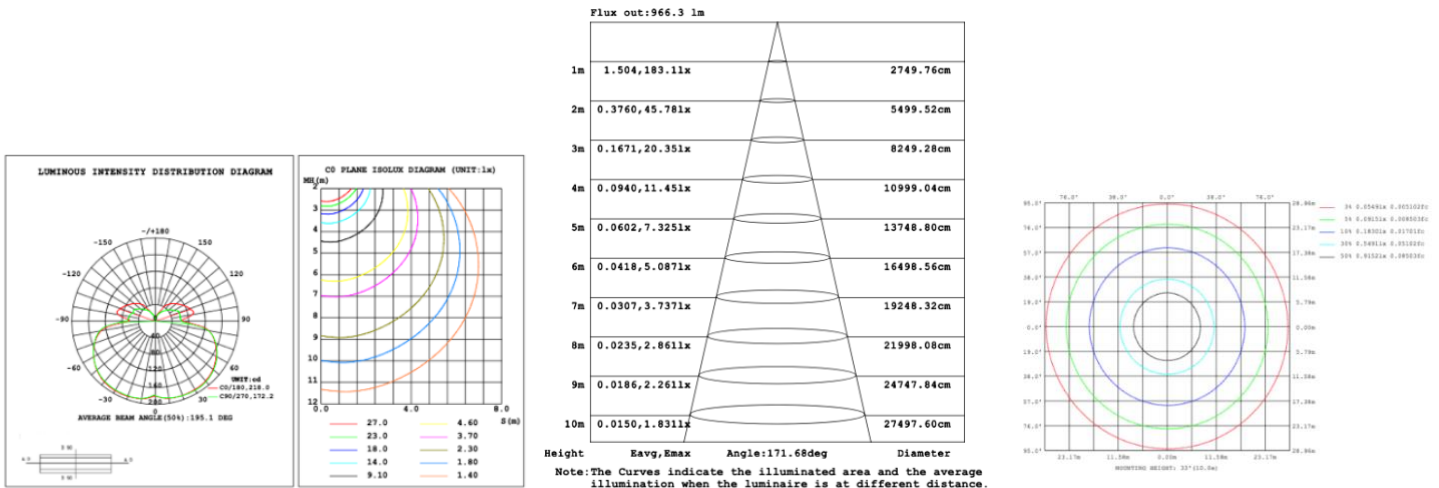

15.75\"/>

23.62" 30W @ 4000K

Flux out:1475 lm

Height	Eavg,Emax	Angle:176.03deg	Diameter
1m	0.1430,248.31lx		5770.56cm
2m	0.0358,62.08lx		11541.13cm
3m	0.0159,27.59lx		17311.69cm
4m	0.0089,15.52lx		23082.25cm
5m	0.0057,9.93lx		28852.81cm
6m	0.0040,6.89lx		34623.38cm
7m	0.0029,5.06lx		40393.94cm
8m	0.0022,3.88lx		46164.50cm
9m	0.0018,3.06lx		51935.07cm
10m	0.0014,2.48lx		57705.63cm

31.50" 40W @ 4000K

Flux out:1906 lm

Height	Eavg,Emax	Angle:178.35deg	Diameter
1m	0.0000,291.01lx		13888.98cm
2m	0.0000,72.75lx		27777.95cm
3m	0.0000,32.33lx		41666.93cm
4m	0.0000,18.19lx		55555.91cm
5m	0.0000,11.64lx		69444.89cm
6m	0.0000,8.08lx		83333.86cm
7m	0.0000,5.93lx		97222.84cm
8m	0.0000,4.54lx		111111.82cm
9m	0.0000,3.59lx		125000.80cm
10m	0.0000,2.91lx		138889.77cm