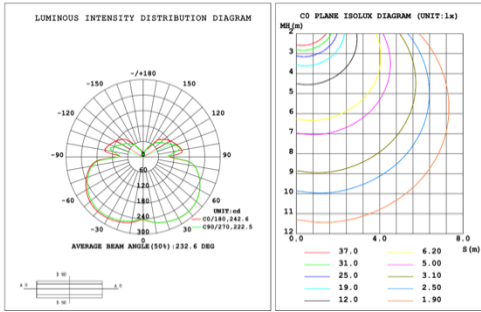

15.75\"/>

23.62" 30W @ 4000K

Flux out:1475 lm

Height	Eavg,Emax	Angle:176.03deg	Diameter
1m	0.1430,248.31lx		5770.56cm
2m	0.0358,62.08lx		11541.13cm
3m	0.0159,27.59lx		17311.69cm
4m	0.0089,15.52lx		23082.25cm
5m	0.0057,9.93lx		28852.81cm
6m	0.0040,6.89lx		34623.38cm
7m	0.0029,5.06lx		40393.94cm
8m	0.0022,3.88lx		46164.50cm
9m	0.0018,3.06lx		51935.07cm
10m	0.0014,2.48lx		57705.63cm

31.50" 40W @ 4000K

Flux out:1906 lm

Height	Eavg,Emax	Angle:178.35deg	Diameter
1m	0.0000,291.01lx		13888.98cm
2m	0.0000,72.75lx		27777.95cm
3m	0.0000,32.33lx		41666.93cm
4m	0.0000,18.19lx		55555.91cm
5m	0.0000,11.64lx		69444.89cm
6m	0.0000,8.08lx		83333.86cm
7m	0.0000,5.93lx		97222.84cm
8m	0.0000,4.54lx		111111.82cm
9m	0.0000,3.59lx		125000.80cm
10m	0.0000,2.91lx		138889.77cm

39.37" 50W @ 4000K

Flux out:2283 lm

Height	Eavg,Emax	Angle:178.55deg	Diameter
1m	0.0000,378.61lx		15804.92cm
2m	0.0000,94.65lx		31609.84cm
3m	0.0000,42.07lx		47414.77cm
4m	0.0000,23.66lx		63219.69cm
5m	0.0000,15.14lx		79024.61cm
6m	0.0000,10.52lx		94829.53cm
7m	0.0000,7.72lx		110634.45cm
8m	0.0000,5.91lx		126439.38cm
9m	0.0000,4.67lx		142244.30cm
10m	0.0000,3.78lx		158049.22cm