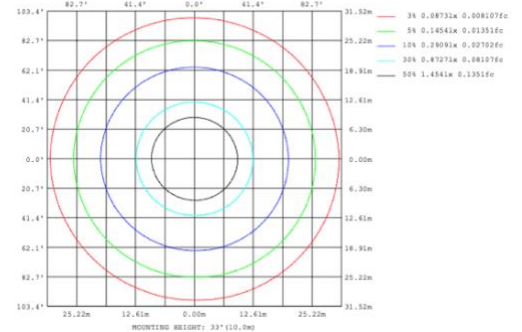

15.75\"/>

23.62" 30W @ 4000K

Flux out:1475 lm

Height	Eavg,Emax	Angle:176.03deg	Diameter
1m	0.1430,248.31lx		5770.56cm
2m	0.0358,62.08lx		11541.13cm
3m	0.0159,27.59lx		17311.69cm
4m	0.0089,15.52lx		23082.25cm
5m	0.0057,9.93lx		28852.81cm
6m	0.0040,6.89lx		34623.38cm
7m	0.0029,5.06lx		40393.94cm
8m	0.0022,3.88lx		46164.50cm
9m	0.0018,3.06lx		51935.07cm
10m	0.0014,2.48lx		57705.63cm

31.50" 40W @ 4000K

Flux out:1906 lm

Height	Eavg,Emax	Angle:178.35deg	Diameter
1m	0.0000,291.01lx		13888.98cm
2m	0.0000,72.75lx		27777.95cm
3m	0.0000,32.33lx		41666.93cm
4m	0.0000,18.19lx		55555.91cm
5m	0.0000,11.64lx		69444.89cm
6m	0.0000,8.08lx		83333.86cm
7m	0.0000,5.93lx		97222.84cm
8m	0.0000,4.54lx		111111.82cm
9m	0.0000,3.59lx		125000.80cm
10m	0.0000,2.91lx		138889.77cm

39.37" 50W @ 4000K

Flux out:2283 lm

Height	Eavg,Emax	Angle:178.55deg	Diameter
1m	0.0000,378.61lx		15804.92cm
2m	0.0000,94.65lx		31609.84cm
3m	0.0000,42.07lx		47414.77cm
4m	0.0000,23.66lx		63219.69cm
5m	0.0000,15.14lx		79024.61cm
6m	0.0000,10.52lx		94829.53cm
7m	0.0000,7.72lx		110634.45cm
8m	0.0000,5.91lx		126439.38cm
9m	0.0000,4.67lx		142244.30cm
10m	0.0000,3.78lx		158049.22cm