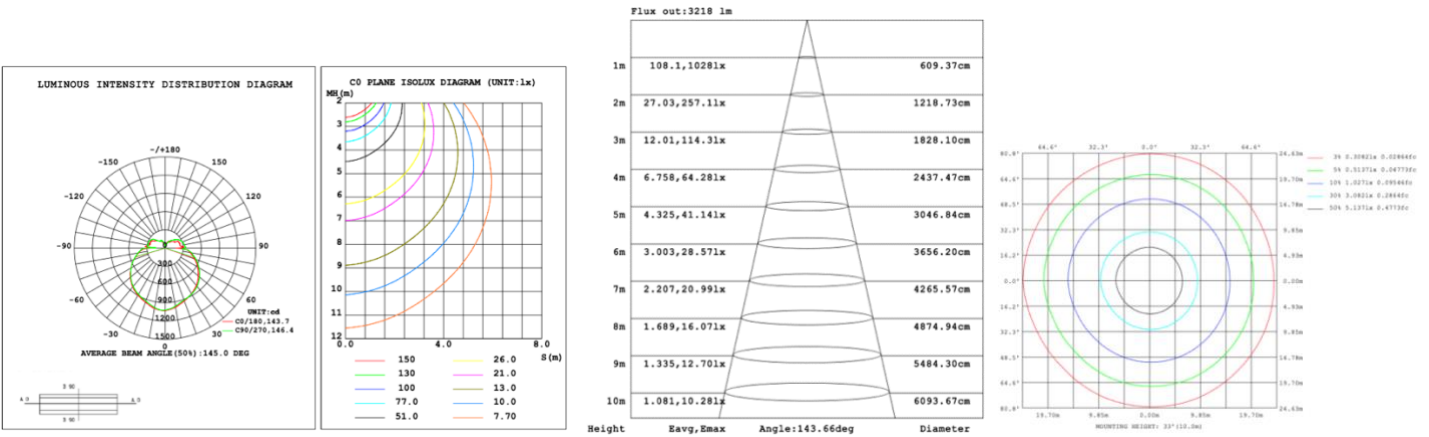

59.06" 70W @ 4000K