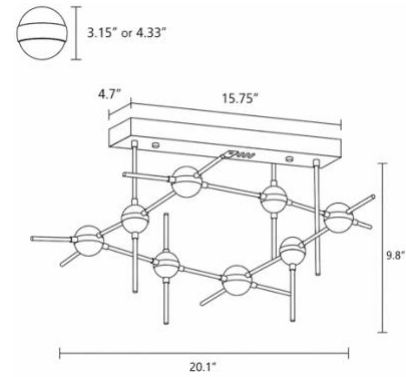

**DIMENSIONS & WEIGHTS:**

**SB-GP-04A**

**7.0 lbs**

**SB-GP-10A**

**15.0 lbs**

**SB-GP-55A**

**70.0 lbs**

Size: L73.2" x W22.8" x H33.1"

**SB-GP-05A**

**8.0 lbs**

**SB-GP-30A**

**35.0 lbs**

**SB-GP-08A**

**12.0 lbs**

**SB-GP-36A**

**45.0 lbs**