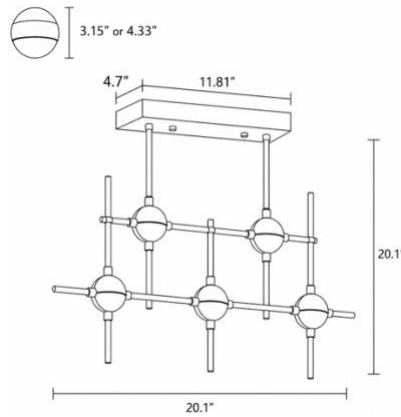

**DIMENSIONS & WEIGHTS:**

**SB-GP-04A**

**7.0 lbs**

**SB-GP-10A**

**15.0 lbs**

**SB-GP-55A**

**70.0 lbs**

Size: L73.2" x W22.8" x H33.1"

**SB-GP-05A**

**8.0 lbs**

**SB-GP-30A**

**35.0 lbs**

**SB-GP-08A**

**12.0 lbs**

**SB-GP-36A**

**45.0 lbs**