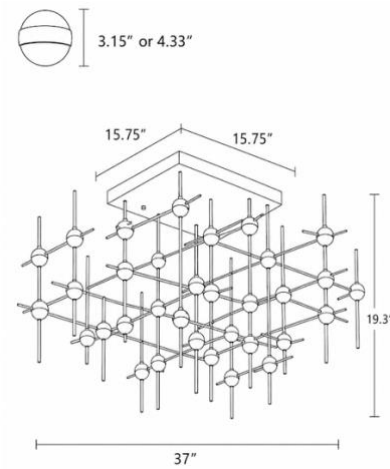

**DIMENSIONS & WEIGHTS:**

**SB-GP-04A**

**7.0 lbs**

**SB-GP-10A**

**15.0 lbs**

**SB-GP-55A**

**70.0 lbs**

Size: L73.2" x W22.8" x H33.1"

**SB-GP-05A**

**8.0 lbs**

**SB-GP-30A**

**35.0 lbs**

**SB-GP-08A**

**12.0 lbs**

**SB-GP-36A**

**45.0 lbs**