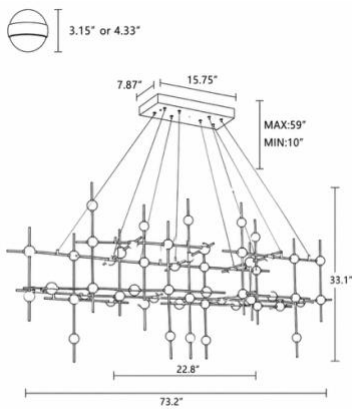

**DIMENSIONS & WEIGHTS:**

**SB-GP-04A**

**7.0 lbs**

**SB-GP-10A**

**15.0 lbs**

**SB-GP-55A**

**70.0 lbs**

Size: L73.2" x W22.8" x H33.1"

**SB-GP-05A**

**8.0 lbs**

**SB-GP-30A**

**35.0 lbs**

**SB-GP-08A**

**12.0 lbs**

**SB-GP-36A**

**45.0 lbs**