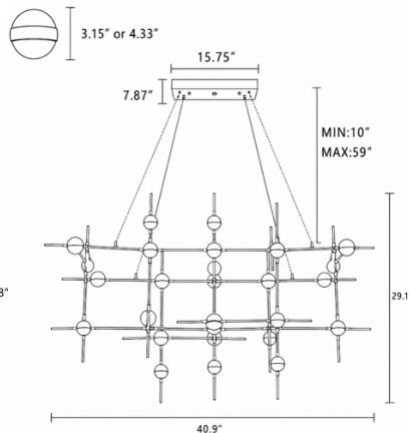

**DIMENSIONS & WEIGHTS:**

**SB-GP-04A**

**7.0 lbs**

**SB-GP-10A**

**15.0 lbs**

**SB-GP-55A**

**70.0 lbs**

Size: L73.2" x W22.8" x H33.1"

**SB-GP-05A**

**8.0 lbs**

**SB-GP-30A**

**35.0 lbs**

**SB-GP-08A**

**12.0 lbs**

**SB-GP-36A**

**45.0 lbs**